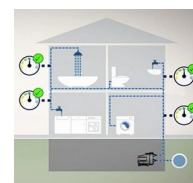

**NOVINKA**  
**SCALA2**  
STÁLÝ TLAK VODY

**AKCE Jaro 2017 je platná od 1.4.2017 do 30.11.2017. Veškeré ceny jsou v Kč bez DPH. DOMÁCÍ VODÁRNA SCALA2**

Plně integrovaná domácí vodárna zajišťující stálý tlak vody ve všech odběrných místech. Je vybavena čerpadlem s vestavěným frekvenčním měničem, tlakovou nádobou, snímačem tlaku a zpětnou klapkou – kompletní zařízení určené k okamžité instalaci. Pomocí inteligentního řízení dokáže SCALA2 automaticky přizpůsobit svůj výkon všem požadavkům systému.